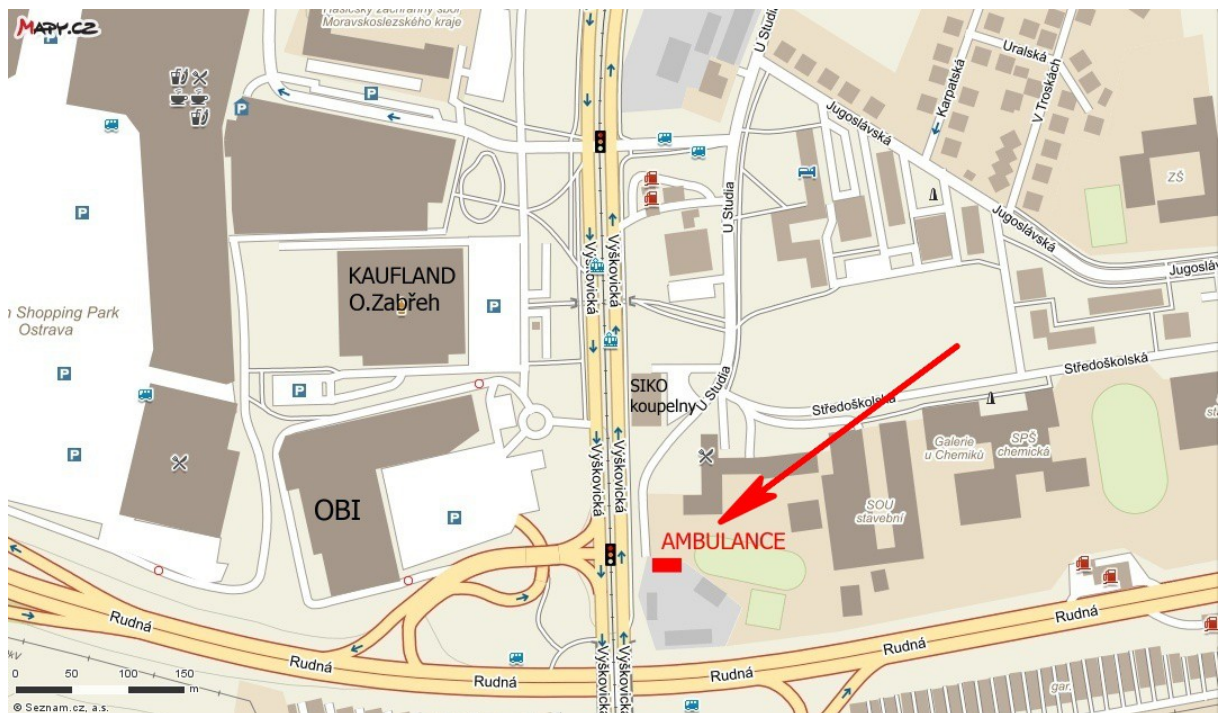

Vážené klientky,

s radostí Vám oznamujeme, že Vás od 9.3.2015 přivítáme v nových prostorách.

Naše nová ambulance se nachází vzdušnou čarou cca 1,3km od stávajících prostor – ul. **U Studia**, směr Ostrava Výškovice, u křižení **ulic Výškovická, Rudná**, v blízkosti Kauflandu O.Zábřeh a Siko koupelen.

Prohlédněte si prosím následující návodný plánek a fotografie :

Dostupnost hromadnou dopravou : tramvaj č.2 a 7, zastávka Obchodní centrum
bus č. 48, zastávka Obchodní centrum

Orientační bod - žlutá budova **Siko koupelny**. Dáte se po ul. Výškovická, směrem O.Výškovice, minete budovu Siko koupelen po levé ruce a hned za ní odbočíte vlevo na hliněnou pěšinku vedoucí dolů na ul. U Studia. Dáte se vpravo a po této ulici dojdete až k naší ambulanci.

Příjezd pro motoristy :

Z Ostravy – Poruby po ul.Rudné - výjezd Ostr.Zábřeh, Ostr.Výškovice.

Vyjedete nahoru a na semaforu odbočíte vpravo. Pojedete po ul.Výškovická směr centrum. První světelnou křižovatku projedete rovně, minete žlutou budovu Siko koupelny, benzinovou stanici a na druhé světelné křižovatce odbočíte vpravo a po asi 100metrech znovu vpravo na ul. U Studia. Po ní se budete držet stále vpravo až dojedete k naší ambulanci.

Z Ostravy Vítkovic po ul.Rudné - výjezd Ostr.Zábřeh, Ostr.Výškovice.

Vyjedete nahoru a na semaforu odbočíte vlevo. Minete žlutou budovu Siko koupelny, benzinovou stanici a na světelné křižovatce odbočíte vpravo a po asi 100metrech znovu vpravo na ul. U Studia. Po ní se budete držet stále vpravo až dojedete k naší ambulanci.